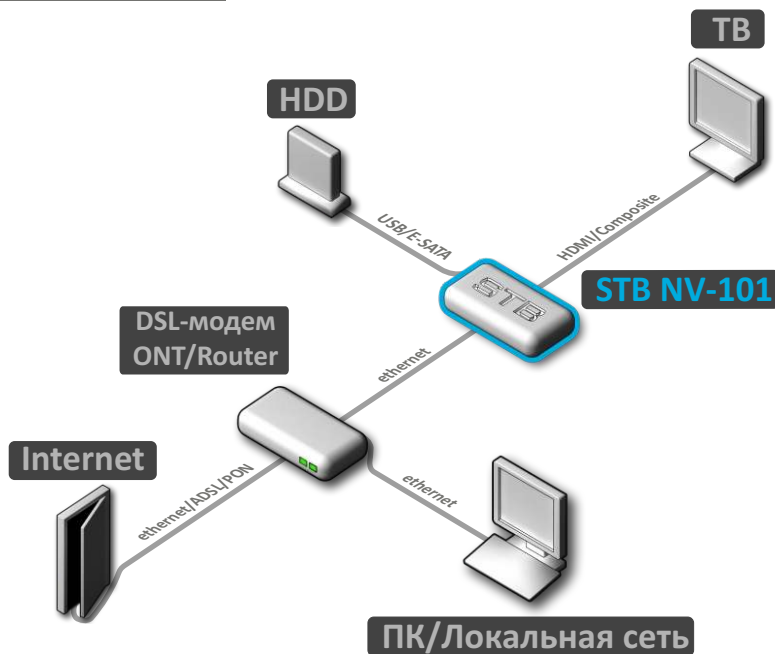

NV-101 идеально подходит для создания домашнего медиа-сервера: к нему можно подключить USB-накопители и до двух HDD (разъем e-SATA). При этом подключив к разъему USB-адаптер Wi-Fi, можно получить доступ к медиа-серверу по беспроводной сети.

Управление и настройка

- Пульт дистанционного управления
- Беспроводная клавиатура, мышь

Схема применения

Информация для заказа

Наименование	Изображение	Обозначение
Full HD медиа-центр NV-101 (1xLAN 10/100Base-T, 2 x USB, S/PDIF, разъемы Audio RCA Left, Right, композитный разъем, HDMI 1v3, 2 x e-SATA)		NV-101